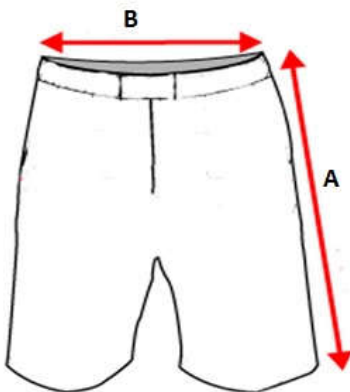

SIZING CHART DRY FIT 170

SIZE	A. LENGTH	B. WIDTH	C. SLEEVE
S	57	52,5	62
M	59	55	64
L	61,5	57,5	66
XL	63,5	60	68
2XL	66	62,5	70
3XL	68	64,5	72

SIZING CHART MMA 312

SIZE	A. LENGTH	B. WIDTH
S	47	81
M	48	85
L	49	89
XL	50	93
2XL	51	97

SIZING CHART WOMANS PRO 306

SIZE	A. LENGTH	B. WIDTH
XS	83	68
S	84	72
M	85	76
L	86	80
XL	87	84

SIZING CHART HOODIE 119

SIZE	A. LENGTH	B. WIDTH	C. SLEEVE
S	71	124	35
M	72	128	64
L	74	133	65
XL	75	138	65
XXL	77	144	66

SIZING CHART HOODIE 119

SIZE	A. LENGTH	B. WIDTH
XS	105	108
S	106	112
M	107,5	116
L	109	118
XL	110	122
XXL	113	127
XXXL	116	132

SIZING CHART MENS TANKTOP 317

SIZE	A. LENGTH	B. WIDTH
S	71	51,5
M	72	53,5
L	73	56,5
XL	74	59
2XL	75	61,5
3XL	76	64

SIZING CHART PRACTICE SHORTS 314

SIZE	A. LENGTH	B. WIDTH
S	44	81
M	45	85
L	47	89
XL	49	93
2XL	51	96
3XL	52	100

SIZING CHART CUT SEEM FIGHT SHORTS 315

SIZE	A. LENGTH	B. WIDTH
S	44	82
M	45	86
L	46	90
XL	46,5	94
2XL	47	98