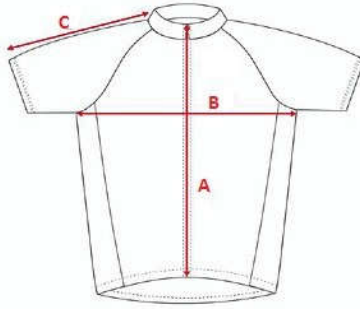

SIZING CHART COMPETITION 108

SIZE	A. LENGTH	B. WIDTH
S	106	73
M	112	75
L	118	77
XL	124	79
2XL	130	81

SIZING CHART COMPETITION 127

SIZE	A. LENGTH	B. WIDTH	C. SLEEVE
S	83	62	26
M	88	64	28
L	93	66	30
XL	98	68	32
2XL	103	70	34

SIZING CHART POLO SHIRT 132

SIZE	A. LENGTH	B. WIDTH	C. SLEEVE
S	103	69	35
M	108	71	37
L	113	73	39
XL	118	75	41
2XL	123	77	43

SIZING CHART RASHGUARD LONG 135

SIZE	A. LENGTH	B. WIDTH
S	65	91
M	67	95
L	69	99
XL	71	103
2XL	73	107

SIZING CHART RASHGUARD SHORT 100

SIZE	A. LENGTH	B. WIDTH
S	55,89	46,48
M	58,19	48,98
L	60,49	51,48
XL	62,79	53,98
2XL	65,09	56,48
3XL	67,39	58,98

SIZING CHART BASKETBALL WOMANS 172

SIZE	A. LENGTH	B. WIDTH
XS	63	84
S	65	88
M	67	92
L	69	96
XL	71	100

SIZING CHART WOMANS SPORTS TOP 138

SIZE	A. LENGTH	B. WIDTH
XS	70	112
S	72	118
M	73	124
L	74,5	130
XL	77	136

SIZING CHART WINDBREAKER 139

SIZE	A. LENGTH	B. WIDTH	C. SLEEVE
S	70	112	61
M	72	118	61,5
L	73	124	62
XL	74,5	130	62,5
XXL	77	136	63