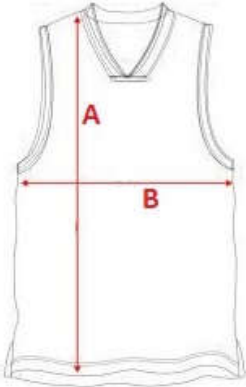

SIZING CHART WOMANS SPORTS TOP 138

SIZE	A. LENGTH	B. WIDTH
XS	70	112
S	72	118
M	73	124
L	74,5	130
XL	77	136

SIZING CHART WINDBREAKER 139

SIZE	A. LENGTH	B. WIDTH	C. SLEEVE
S	70	112	61
M	72	118	61,5
L	73	124	62
XL	74,5	130	62,5
XXL	77	136	63

SIZING CHART FIGHT TIGHT SHORTS 305

SIZE	A. LENGTH	B. WIDTH
S	43	96
M	44	100
L	45	109
XL	46	108
XXL	47	112

SIZING CHART MENS SWIMSUIT 307

SIZE	A. LENGTH	B. WIDTH	
S	47	87	
M	48	94	
L	49	95	
XL	50	99	
XXL	51	103	

SIZING CHART MENS COMPRESSION 308

SIZE	A. LENGTH	B. WIDTH	
XS	95	64	
S	96	68	
M	97	72	
L	98	76	
XL	99	80	

SIZING CHART WOMENS TRAINING TIGHTS 309

SIZE	A. LENGTH	B. WIDTH	
XS	88	68	
S	89	72	
M	90	76	
L	91	80	
XL	92	84	

SIZING CHART BASKETBALL JERSEY 161

SIZE	A. LENGTH	B. WIDTH	
XS	76,5	108	
S	78	113	
M	79,5	118	
L	81	123	
XL	82,5	128	
XXL	84	133	
XXXL	85,5	138	

SIZING CHART DOWNHILL JERSEY 121

SIZE	A. LENGTH	B. WIDTH	C. SLEEVE
S	77	118	64
M	79,5	124	64,5
L	82	130	65
XL	89,5	136	65,5
XXL	88	142	66