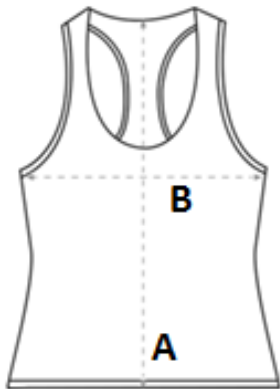

SIZING CHART COMPETITION 108

SIZE	A. LENGTH	B. WIDTH
S	106	73
M	112	75
L	118	77
XL	124	79
2XL	130	81

SIZING CHART COMPETITION 127

SIZE	A. LENGTH	B. WIDTH	C. SLEEVE
S	83	62	26
M	88	64	28
L	93	66	30
XL	98	68	32
2XL	103	70	34

SIZING CHART POLO SHIRT 132

SIZE	A. LENGTH	B. WIDTH	C. SLEEVE
S	103	69	35
M	108	71	37
L	113	73	39
XL	118	75	41
2XL	123	77	43

SIZING CHART RASHGUARD LONG 135

SIZE	A. LENGTH	B. WIDTH
S	65	91
M	67	95
L	69	99
XL	71	103
2XL	73	107

SIZING CHART RASHGUARD SHORT 100

SIZE	A. LENGTH	B. WIDTH
S	55,89	46,48
M	58,19	48,98
L	60,49	51,48
XL	62,79	53,98
2XL	65,09	56,48
3XL	67,39	58,98

SIZING CHART BASKETBALL WOMANS 172

SIZE	A. LENGTH	B. WIDTH
XS	63	84
S	65	88
M	67	92
L	69	96
XL	71	100

SIZING CHART WOMANS SPORTS TOP 138

SIZE	A. LENGTH	B. WIDTH
XS	70	112
S	72	118
M	73	124
L	74,5	130
XL	77	136

SIZING CHART WINDBREAKER 139

SIZE	A. LENGTH	B. WIDTH	C. SLEEVE
S	70	112	61
M	72	118	61,5
L	73	124	62
XL	74,5	130	62,5
XXL	77	136	63