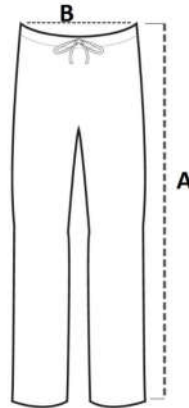

SIZING CHART MENS TANKTOP 107

SIZE	A. LENGTH	B. WIDTH	
S	71	51,5	
M	72	53,5	
L	73	56,5	
XL	74	59	
2XL	75	61,5	
3XL	76	64	

SIZING CHART BIKE TOP LONGSLEEVE 171

SIZE	A. LENGTH	B. WIDTH	C. SLEEVE
S	62	106	77
M	64	110	79
L	66	114	81
XL	68	118	83
2XL	70	122	85
3XL	72	128	87

SIZING CHART DRY FIT 170

SIZE	A. LENGTH	B. WIDTH	C. SLEEVE
S	57	52,5	62
M	59	55	64
L	61,5	57,5	66
XL	63,5	60	68
2XL	66	62,5	70
3XL	68	64,5	72

SIZING CHART MMA 312

SIZE	A. LENGTH	B. WIDTH
S	47	81
M	48	85
L	49	89
XL	50	93
2XL	51	97

SIZING CHART WOMANS PRO 306

SIZE	A. LENGTH	B. WIDTH
XS	83	68
S	84	72
M	85	76
L	86	80
XL	87	84

SIZING CHART HOODIE 119

SIZE	A. LENGTH	B. WIDTH	C. SLEEVE
S	71	124	35
M	72	128	64
L	74	133	65
XL	75	138	65
XXL	77	144	66

SIZING CHART HOODIE 119

SIZE	A. LENGTH	B. WIDTH
XS	105	108
S	106	112
M	107,5	116
L	109	118
XL	110	122
XXL	113	127
XXXL	116	132

SIZING CHART MENS TANKTOP 317

SIZE	A. LENGTH	B. WIDTH
S	71	51,5
M	72	53,5
L	73	56,5
XL	74	59
2XL	75	61,5
3XL	76	64