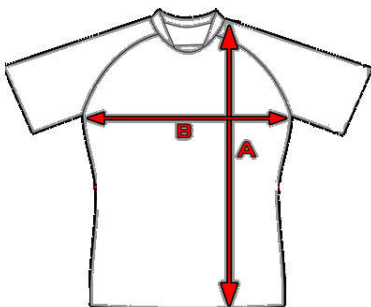

SIZING CHART MENS COMPRESSION 308

SIZE	A. LENGTH	B. WIDTH	
XS	95	64	
S	96	68	
M	97	72	
L	98	76	
XL	99	80	

SIZING CHART WOMENS TRAINING TIGHTS 309

SIZE	A. LENGTH	B. WIDTH	
XS	88	68	
S	89	72	
M	90	76	
L	91	80	
XL	92	84	

SIZING CHART BASKETBALL JERSEY 161

SIZE	A. LENGTH	B. WIDTH	
XS	76,5	108	
S	78	113	
M	79,5	118	
L	81	123	
XL	82,5	128	
XXL	84	133	
XXXL	85,5	138	

SIZING CHART DOWNHILL JERSEY 121

SIZE	A. LENGTH	B. WIDTH	C. SLEEVE
S	77	118	64
M	79,5	124	64,5
L	82	130	65
XL	89,5	136	65,5
XXL	88	142	66

SIZING CHART HOODIE TANKTOP 131

SIZE	A. LENGTH	B. WIDTH	
S	67	107,5	
M	68	112	
L	69	117	
XL	71	122	
XXL	72	126,5	

SIZING CHART RUGBY JERSEY 163

SIZE	A. LENGTH	B. WIDTH	
XS	72	98	
S	74	103	
M	76	108	
L	78	112,5	
XL	80	117,5	
XXL	82	122	
XXXL	84	127	

SIZING CHART MENS TANKTOP 107

SIZE	A. LENGTH	B. WIDTH	
S	71	51,5	
M	72	53,5	
L	73	56,5	
XL	74	59	
2XL	75	61,5	
3XL	76	64	

SIZING CHART BIKE TOP LONGSLEEVE 171

SIZE	A. LENGTH	B. WIDTH	C. SLEEVE
S	62	106	77
M	64	110	79
L	66	114	81
XL	68	118	83
2XL	70	122	85
3XL	72	128	87