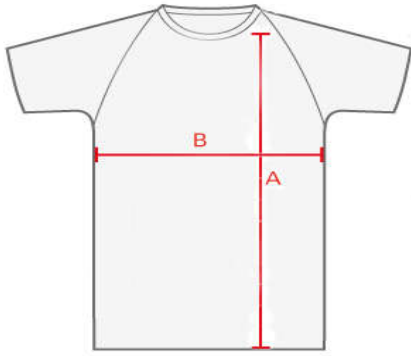

SIZING CHART BASKETBALL JERSEY 161

SIZE	A. LENGTH	B. WIDTH	
XS	76,5	108	
S	78	113	
M	79,5	118	
L	81	123	
XL	82,5	128	
XXL	84	133	
XXXL	85,5	138	

SIZING CHART DOWNHILL JERSEY 121

SIZE	A. LENGTH	B. WIDTH	C. SLEEVE
S	77	118	64
M	79,5	124	64,5
L	82	130	65
XL	89,5	136	65,5
XXL	88	142	66

SIZING CHART HOODIE TANKTOP 131

SIZE	A. LENGTH	B. WIDTH	
S	67	107,5	
M	68	112	
L	69	117	
XL	71	122	
XXL	72	126,5	

SIZING CHART RUGBY JERSEY 163

SIZE	A. LENGTH	B. WIDTH	
XS	72	98	
S	74	103	
M	76	108	
L	78	112,5	
XL	80	117,5	
XXL	82	122	
XXXL	84	127	

SIZING CHART MENS TANKTOP 107

SIZE	A. LENGTH	B. WIDTH	
S	71	51,5	
M	72	53,5	
L	73	56,5	
XL	74	59	
2XL	75	61,5	
3XL	76	64	

SIZING CHART BIKE TOP LONGSLEEVE 171

SIZE	A. LENGTH	B. WIDTH	C. SLEEVE
S	62	106	77
M	64	110	79
L	66	114	81
XL	68	118	83
2XL	70	122	85
3XL	72	128	87

SIZING CHART DRY FIT 170

SIZE	A. LENGTH	B. WIDTH	C. SLEEVE
S	57	52,5	62
M	59	55	64
L	61,5	57,5	66
XL	63,5	60	68
2XL	66	62,5	70
3XL	68	64,5	72

SIZING CHART MMA 312

SIZE	A. LENGTH	B. WIDTH
S	47	81
M	48	85
L	49	89
XL	50	93
2XL	51	97