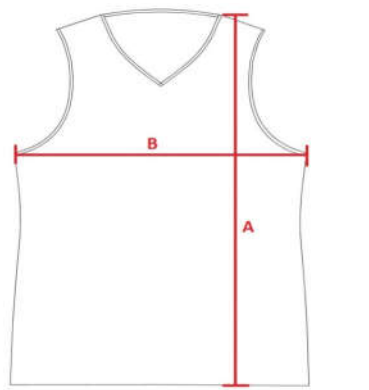

SIZING CHART BASKETBALL JERSEY 161

SIZE	A. LENGTH	B. WIDTH	
XS	76,5	108	
S	78	113	
M	79,5	118	
L	81	123	
XL	82,5	128	
XXL	84	133	
XXXL	85,5	138	

SIZING CHART DOWNHILL JERSEY 121

SIZE	A. LENGTH	B. WIDTH	C. SLEEVE
S	77	118	64
M	79,5	124	64,5
L	82	130	65
XL	89,5	136	65,5
XXL	88	142	66

SIZING CHART HOODIE TANKTOP 131

SIZE	A. LENGTH	B. WIDTH	
S	67	107,5	
M	68	112	
L	69	117	
XL	71	122	
XXL	72	126,5	

SIZING CHART RUGBY JERSEY 163

SIZE	A. LENGTH	B. WIDTH	
XS	72	98	
S	74	103	
M	76	108	
L	78	112,5	
XL	80	117,5	
XXL	82	122	
XXXL	84	127	

SIZING CHART MENS TANKTOP 107

SIZE	A. LENGTH	B. WIDTH	
S	71	51,5	
M	72	53,5	
L	73	56,5	
XL	74	59	
2XL	75	61,5	
3XL	76	64	

SIZING CHART BIKE TOP LONGSLEEVE 171

SIZE	A. LENGTH	B. WIDTH	C. SLEEVE
S	62	106	77
M	64	110	79
L	66	114	81
XL	68	118	83
2XL	70	122	85
3XL	72	128	87

SIZING CHART DRY FIT 170

SIZE	A. LENGTH	B. WIDTH	C. SLEEVE
S	57	52,5	62
M	59	55	64
L	61,5	57,5	66
XL	63,5	60	68
2XL	66	62,5	70
3XL	68	64,5	72

SIZING CHART MMA 312

SIZE	A. LENGTH	B. WIDTH
S	47	81
M	48	85
L	49	89
XL	50	93
2XL	51	97