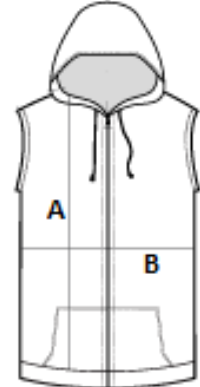

SIZING CHART MENS COMPRESSION 308

SIZE	A. LENGTH	B. WIDTH	
XS	95	64	
S	96	68	
M	97	72	
L	98	76	
XL	99	80	

SIZING CHART WOMENS TRAINING TIGHTS 309

SIZE	A. LENGTH	B. WIDTH	
XS	88	68	
S	89	72	
M	90	76	
L	91	80	
XL	92	84	

SIZING CHART BASKETBALL JERSEY 161

SIZE	A. LENGTH	B. WIDTH	
XS	76,5	108	
S	78	113	
M	79,5	118	
L	81	123	
XL	82,5	128	
XXL	84	133	
XXXL	85,5	138	

SIZING CHART DOWNHILL JERSEY 121

SIZE	A. LENGTH	B. WIDTH	C. SLEEVE
S	77	118	64
M	79,5	124	64,5
L	82	130	65
XL	89,5	136	65,5
XXL	88	142	66

SIZING CHART HOODIE TANKTOP 131

SIZE	A. LENGTH	B. WIDTH	
S	67	107,5	
M	68	112	
L	69	117	
XL	71	122	
XXL	72	126,5	

SIZING CHART RUGBY JERSEY 163

SIZE	A. LENGTH	B. WIDTH	
XS	72	98	
S	74	103	
M	76	108	
L	78	112,5	
XL	80	117,5	
XXL	82	122	
XXXL	84	127	

SIZING CHART MENS TANKTOP 107

SIZE	A. LENGTH	B. WIDTH	
S	71	51,5	
M	72	53,5	
L	73	56,5	
XL	74	59	
2XL	75	61,5	
3XL	76	64	

SIZING CHART BIKE TOP LONGSLEEVE 171

SIZE	A. LENGTH	B. WIDTH	C. SLEEVE
S	62	106	77
M	64	110	79
L	66	114	81
XL	68	118	83
2XL	70	122	85
3XL	72	128	87