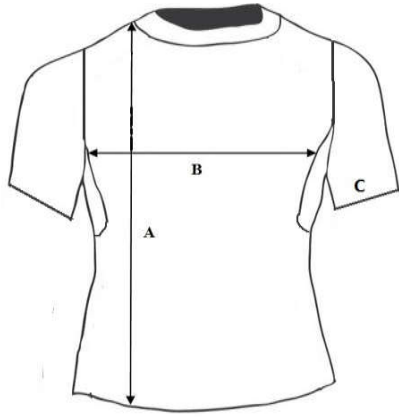

SIZING CHART COMPETITION 108

SIZE	A. LENGTH	B. WIDTH
S	106	73
M	112	75
L	118	77
XL	124	79
2XL	130	81

SIZING CHART COMPETITION 127

SIZE	A. LENGTH	B. WIDTH	C. SLEEVE
S	83	62	26
M	88	64	28
L	93	66	30
XL	98	68	32
2XL	103	70	34

SIZING CHART POLO SHIRT 132

SIZE	A. LENGTH	B. WIDTH	C. SLEEVE
S	103	69	35
M	108	71	37
L	113	73	39
XL	118	75	41
2XL	123	77	43

SIZING CHART RASHGUARD LONG 135

SIZE	A. LENGTH	B. WIDTH
S	65	91
M	67	95
L	69	99
XL	71	103
2XL	73	107

SIZING CHART RASHGUARD SHORT 100

SIZE	A. LENGTH	B. WIDTH
S	55,89	46,48
M	58,19	48,98
L	60,49	51,48
XL	62,79	53,98
2XL	65,09	56,48
3XL	67,39	58,98

SIZING CHART BASKETBALL WOMANS 172

SIZE	A. LENGTH	B. WIDTH
XS	63	84
S	65	88
M	67	92
L	69	96
XL	71	100

SIZING CHART WOMANS SPORTS TOP 138

SIZE	A. LENGTH	B. WIDTH
XS	70	112
S	72	118
M	73	124
L	74,5	130
XL	77	136

SIZING CHART WINDBREAKER 139

SIZE	A. LENGTH	B. WIDTH	C. SLEEVE
S	70	112	61
M	72	118	61,5
L	73	124	62
XL	74,5	130	62,5
XXL	77	136	63