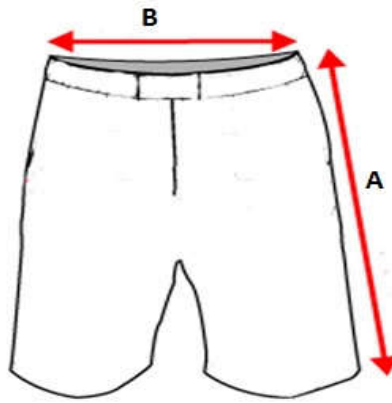

SIZING CHART BASKETBALL JERSEY 161

SIZE	A. LENGTH	B. WIDTH	
XS	76,5	108	
S	78	113	
M	79,5	118	
L	81	123	
XL	82,5	128	
XXL	84	133	
XXXL	85,5	138	

SIZING CHART DOWNHILL JERSEY 121

SIZE	A. LENGTH	B. WIDTH	C. SLEEVE
S	77	118	64
M	79,5	124	64,5
L	82	130	65
XL	89,5	136	65,5
XXL	88	142	66

SIZING CHART HOODIE TANKTOP 131

SIZE	A. LENGTH	B. WIDTH	
S	67	107,5	
M	68	112	
L	69	117	
XL	71	122	
XXL	72	126,5	

SIZING CHART RUGBY JERSEY 163

SIZE	A. LENGTH	B. WIDTH	
XS	72	98	
S	74	103	
M	76	108	
L	78	112,5	
XL	80	117,5	
XXL	82	122	
XXXL	84	127	

SIZING CHART MENS TANKTOP 107

SIZE	A. LENGTH	B. WIDTH	
S	71	51,5	
M	72	53,5	
L	73	56,5	
XL	74	59	
2XL	75	61,5	
3XL	76	64	

SIZING CHART BIKE TOP LONGSLEEVE 171

SIZE	A. LENGTH	B. WIDTH	C. SLEEVE
S	62	106	77
M	64	110	79
L	66	114	81
XL	68	118	83
2XL	70	122	85
3XL	72	128	87

SIZING CHART DRY FIT 170

SIZE	A. LENGTH	B. WIDTH	C. SLEEVE
S	57	52,5	62
M	59	55	64
L	61,5	57,5	66
XL	63,5	60	68
2XL	66	62,5	70
3XL	68	64,5	72

SIZING CHART MMA 312

SIZE	A. LENGTH	B. WIDTH
S	47	81
M	48	85
L	49	89
XL	50	93
2XL	51	97