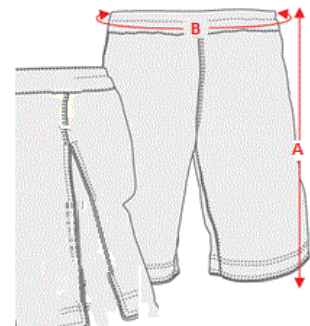

SIZING CHART RASHGUARD SHORT 100

SIZE	A. LENGTH	B. WIDTH
S	55,89	46,48
M	58,19	48,98
L	60,49	51,48
XL	62,79	53,98
2XL	65,09	56,48
3XL	67,39	58,98

SIZING CHART BASKETBALL WOMANS 172

SIZE	A. LENGTH	B. WIDTH
XS	63	84
S	65	88
M	67	92
L	69	96
XL	71	100

SIZING CHART WOMANS SPORTS TOP 138

SIZE	A. LENGTH	B. WIDTH
XS	70	112
S	72	118
M	73	124
L	74,5	130
XL	77	136

SIZING CHART WINDBREAKER 139

SIZE	A. LENGTH	B. WIDTH	C. SLEEVE
S	70	112	61
M	72	118	61,5
L	73	124	62
XL	74,5	130	62,5
XXL	77	136	63

SIZING CHART FIGHT TIGHT SHORTS 305

SIZE	A. LENGTH	B. WIDTH
S	43	96
M	44	100
L	45	109
XL	46	108
XXL	47	112

SIZING CHART MENS SWIMSUIT 307

SIZE	A. LENGTH	B. WIDTH	
S	47	87	
M	48	94	
L	49	95	
XL	50	99	
XXL	51	103	