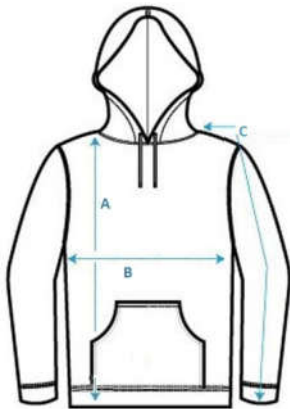

SIZING CHART HOODIE TANKTOP 131

SIZE	A. LENGTH	B. WIDTH	
S	67	107,5	
M	68	112	
L	69	117	
XL	71	122	
XXL	72	126,5	

SIZING CHART RUGBY JERSEY 163

SIZE	A. LENGTH	B. WIDTH	
XS	72	98	
S	74	103	
M	76	108	
L	78	112,5	
XL	80	117,5	
XXL	82	122	
XXXL	84	127	

SIZING CHART MENS TANKTOP 107

SIZE	A. LENGTH	B. WIDTH	
S	71	51,5	
M	72	53,5	
L	73	56,5	
XL	74	59	
2XL	75	61,5	
3XL	76	64	

SIZING CHART BIKE TOP LONGSLEEVE 171

SIZE	A. LENGTH	B. WIDTH	C. SLEEVE
S	62	106	77
M	64	110	79
L	66	114	81
XL	68	118	83
2XL	70	122	85
3XL	72	128	87

SIZING CHART DRY FIT 170

SIZE	A. LENGTH	B. WIDTH	C. SLEEVE
S	57	52,5	62
M	59	55	64
L	61,5	57,5	66
XL	63,5	60	68
2XL	66	62,5	70
3XL	68	64,5	72

SIZING CHART MMA 312

SIZE	A. LENGTH	B. WIDTH
S	47	81
M	48	85
L	49	89
XL	50	93
2XL	51	97

SIZING CHART WOMANS PRO 306

SIZE	A. LENGTH	B. WIDTH
XS	83	68
S	84	72
M	85	76
L	86	80
XL	87	84

SIZING CHART HOODIE 119

SIZE	A. LENGTH	B. WIDTH	C. SLEEVE
S	71	124	35
M	72	128	64
L	74	133	65
XL	75	138	65
XXL	77	144	66