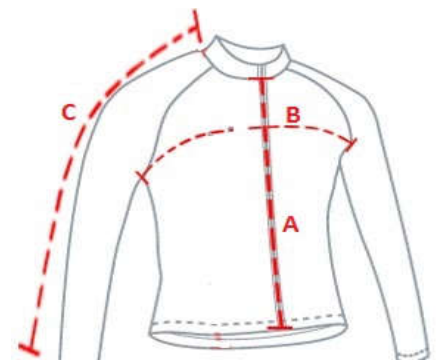

SIZING CHART BASKETBALL JERSEY 161

SIZE	A. LENGTH	B. WIDTH	
XS	76,5	108	
S	78	113	
M	79,5	118	
L	81	123	
XL	82,5	128	
XXL	84	133	
XXXL	85,5	138	

SIZING CHART DOWNHILL JERSEY 121

SIZE	A. LENGTH	B. WIDTH	C. SLEEVE
S	77	118	64
M	79,5	124	64,5
L	82	130	65
XL	89,5	136	65,5
XXL	88	142	66

SIZING CHART HOODIE TANKTOP 131

SIZE	A. LENGTH	B. WIDTH	
S	67	107,5	
M	68	112	
L	69	117	
XL	71	122	
XXL	72	126,5	

SIZING CHART RUGBY JERSEY 163

SIZE	A. LENGTH	B. WIDTH	
XS	72	98	
S	74	103	
M	76	108	
L	78	112,5	
XL	80	117,5	
XXL	82	122	
XXXL	84	127	

SIZING CHART MENS TANKTOP 107

SIZE	A. LENGTH	B. WIDTH	
S	71	51,5	
M	72	53,5	
L	73	56,5	
XL	74	59	
2XL	75	61,5	
3XL	76	64	

SIZING CHART BIKE TOP LONGSLEEVE 171

SIZE	A. LENGTH	B. WIDTH	C. SLEEVE
S	62	106	77
M	64	110	79
L	66	114	81
XL	68	118	83
2XL	70	122	85
3XL	72	128	87