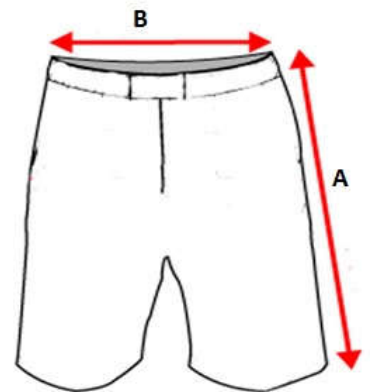

SIZING CHART WOMANS PRO 306

SIZE	A. LENGTH	B. WIDTH
XS	83	68
S	84	72
M	85	76
L	86	80
XL	87	84

SIZING CHART HOODIE 119

SIZE	A. LENGTH	B. WIDTH	C. SLEEVE
S	71	124	35
M	72	128	64
L	74	133	65
XL	75	138	65
XXL	77	144	66

SIZING CHART HOODIE 119

SIZE	A. LENGTH	B. WIDTH
XS	105	108
S	106	112
M	107,5	116
L	109	118
XL	110	122
XXL	113	127
XXXL	116	132

SIZING CHART MENS TANKTOP 317

SIZE	A. LENGTH	B. WIDTH
S	71	51,5
M	72	53,5
L	73	56,5
XL	74	59
2XL	75	61,5
3XL	76	64

SIZING CHART PRACTICE SHORTS 314

SIZE	A. LENGTH	B. WIDTH
S	44	81
M	45	85
L	47	89
XL	49	93
2XL	51	96
3XL	52	100

SIZING CHART CUT SEEM FIGHT SHORTS 315

SIZE	A. LENGTH	B. WIDTH
S	44	82
M	45	86
L	46	90
XL	46,5	94
2XL	47	98

SIZING CHART KICK BOX SHORTS 322

SIZE	A. LENGTH	B. WIDTH
S	44	82
M	45	86
L	46	90
XL	46,5	94
2XL	47	98