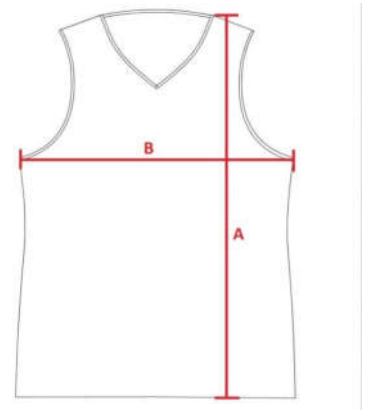

SIZING CHART MENS TANKTOP 107

SIZE	A. LENGTH	B. WIDTH	
S	71	51,5	
M	72	53,5	
L	73	56,5	
XL	74	59	
2XL	75	61,5	
3XL	76	64	

SIZING CHART BIKE TOP LONGSLEEVE 171

SIZE	A. LENGTH	B. WIDTH	C. SLEEVE
S	62	106	77
M	64	110	79
L	66	114	81
XL	68	118	83
2XL	70	122	85
3XL	72	128	87

SIZING CHART DRY FIT 170

SIZE	A. LENGTH	B. WIDTH	C. SLEEVE
S	57	52,5	62
M	59	55	64
L	61,5	57,5	66
XL	63,5	60	68
2XL	66	62,5	70
3XL	68	64,5	72

SIZING CHART MMA 312

SIZE	A. LENGTH	B. WIDTH
S	47	81
M	48	85
L	49	89
XL	50	93
2XL	51	97

SIZING CHART WOMANS PRO 306

SIZE	A. LENGTH	B. WIDTH
XS	83	68
S	84	72
M	85	76
L	86	80
XL	87	84

SIZING CHART HOODIE 119

SIZE	A. LENGTH	B. WIDTH	C. SLEEVE
S	71	124	35
M	72	128	64
L	74	133	65
XL	75	138	65
XXL	77	144	66

SIZING CHART HOODIE 119

SIZE	A. LENGTH	B. WIDTH
XS	105	108
S	106	112
M	107,5	116
L	109	118
XL	110	122
XXL	113	127
XXXL	116	132

SIZING CHART MENS TANKTOP 317

SIZE	A. LENGTH	B. WIDTH
S	71	51,5
M	72	53,5
L	73	56,5
XL	74	59
2XL	75	61,5
3XL	76	64