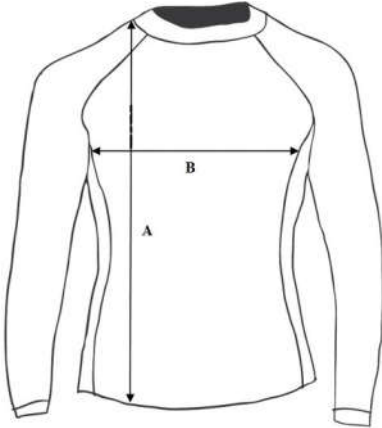

SIZING CHART COMPETITION 108

SIZE	A. LENGTH	B. WIDTH
S	106	73
M	112	75
L	118	77
XL	124	79
2XL	130	81

SIZING CHART COMPETITION 127

SIZE	A. LENGTH	B. WIDTH	C. SLEEVE
S	83	62	26
M	88	64	28
L	93	66	30
XL	98	68	32
2XL	103	70	34

SIZING CHART POLO SHIRT 132

SIZE	A. LENGTH	B. WIDTH	C. SLEEVE
S	103	69	35
M	108	71	37
L	113	73	39
XL	118	75	41
2XL	123	77	43

SIZING CHART RASHGUARD LONG 135

SIZE	A. LENGTH	B. WIDTH
S	65	91
M	67	95
L	69	99
XL	71	103
2XL	73	107

SIZING CHART RASHGUARD SHORT 100

SIZE	A. LENGTH	B. WIDTH
S	55,89	46,48
M	58,19	48,98
L	60,49	51,48
XL	62,79	53,98
2XL	65,09	56,48
3XL	67,39	58,98

SIZING CHART BASKETBALL WOMANS 172

SIZE	A. LENGTH	B. WIDTH
XS	63	84
S	65	88
M	67	92
L	69	96
XL	71	100

SIZING CHART WOMANS SPORTS TOP 138

SIZE	A. LENGTH	B. WIDTH
XS	70	112
S	72	118
M	73	124
L	74,5	130
XL	77	136

SIZING CHART WINDBREAKER 139

SIZE	A. LENGTH	B. WIDTH	C. SLEEVE
S	70	112	61
M	72	118	61,5
L	73	124	62
XL	74,5	130	62,5
XXL	77	136	63