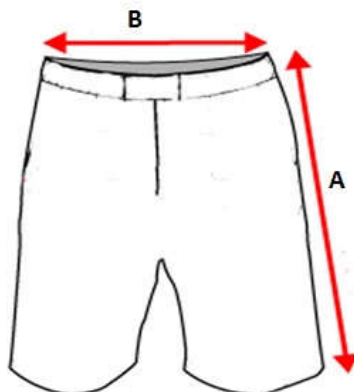

SIZING CHART DRY FIT 170

SIZE	A. LENGTH	B. WIDTH	C. SLEEVE
S	57	52,5	62
M	59	55	64
L	61,5	57,5	66
XL	63,5	60	68
2XL	66	62,5	70
3XL	68	64,5	72

SIZING CHART MMA 312

SIZE	A. LENGTH	B. WIDTH
S	47	81
M	48	85
L	49	89
XL	50	93
2XL	51	97

SIZING CHART WOMANS PRO 306

SIZE	A. LENGTH	B. WIDTH
XS	83	68
S	84	72
M	85	76
L	86	80
XL	87	84

SIZING CHART HOODIE 119

SIZE	A. LENGTH	B. WIDTH	C. SLEEVE
S	71	124	35
M	72	128	64
L	74	133	65
XL	75	138	65
XXL	77	144	66

SIZING CHART HOODIE 119

SIZE	A. LENGTH	B. WIDTH
XS	105	108
S	106	112
M	107,5	116
L	109	118
XL	110	122
XXL	113	127
XXXL	116	132

SIZING CHART MENS TANKTOP 317

SIZE	A. LENGTH	B. WIDTH
S	71	51,5
M	72	53,5
L	73	56,5
XL	74	59
2XL	75	61,5
3XL	76	64

SIZING CHART PRACTICE SHORTS 314

SIZE	A. LENGTH	B. WIDTH
S	44	81
M	45	85
L	47	89
XL	49	93
2XL	51	96
3XL	52	100

SIZING CHART CUT SEEM FIGHT SHORTS 315

SIZE	A. LENGTH	B. WIDTH
S	44	82
M	45	86
L	46	90
XL	46,5	94
2XL	47	98