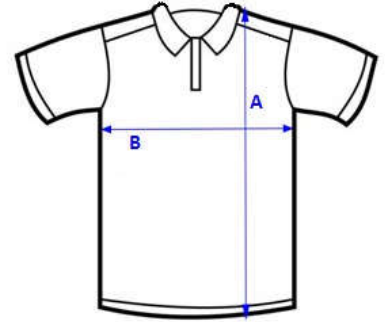

SIZING CHART COMPETITION 108

SIZE	A. LENGTH	B. WIDTH
S	106	73
M	112	75
L	118	77
XL	124	79
2XL	130	81

SIZING CHART COMPETITION 127

SIZE	A. LENGTH	B. WIDTH	C. SLEEVE
S	83	62	26
M	88	64	28
L	93	66	30
XL	98	68	32
2XL	103	70	34

SIZING CHART POLO SHIRT 132

SIZE	A. LENGTH	B. WIDTH	C. SLEEVE
S	103	69	35
M	108	71	37
L	113	73	39
XL	118	75	41
2XL	123	77	43

SIZING CHART RASHGUARD LONG 135

SIZE	A. LENGTH	B. WIDTH
S	65	91
M	67	95
L	69	99
XL	71	103
2XL	73	107

SIZING CHART RASHGUARD SHORT 100

SIZE	A. LENGTH	B. WIDTH
S	55,89	46,48
M	58,19	48,98
L	60,49	51,48
XL	62,79	53,98
2XL	65,09	56,48
3XL	67,39	58,98

SIZING CHART BASKETBALL WOMANS 172

SIZE	A. LENGTH	B. WIDTH
XS	63	84
S	65	88
M	67	92
L	69	96
XL	71	100

SIZING CHART WOMANS SPORTS TOP 138

SIZE	A. LENGTH	B. WIDTH
XS	70	112
S	72	118
M	73	124
L	74,5	130
XL	77	136

SIZING CHART WINDBREAKER 139

SIZE	A. LENGTH	B. WIDTH	C. SLEEVE
S	70	112	61
M	72	118	61,5
L	73	124	62
XL	74,5	130	62,5
XXL	77	136	63