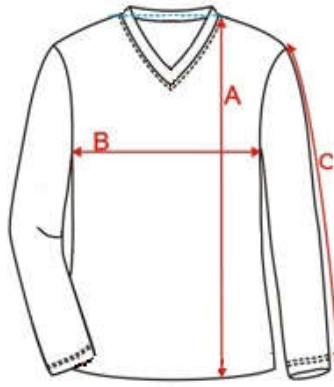

SIZING CHART WOMANS SPORTS TOP 138

SIZE	A. LENGTH	B. WIDTH
XS	70	112
S	72	118
M	73	124
L	74,5	130
XL	77	136

SIZING CHART WINDBREAKER 139

SIZE	A. LENGTH	B. WIDTH	C. SLEEVE
S	70	112	61
M	72	118	61,5
L	73	124	62
XL	74,5	130	62,5
XXL	77	136	63

SIZING CHART FIGHT TIGHT SHORTS 305

SIZE	A. LENGTH	B. WIDTH
S	43	96
M	44	100
L	45	109
XL	46	108
XXL	47	112

SIZING CHART MENS SWIMSUIT 307

SIZE	A. LENGTH	B. WIDTH	
S	47	87	
M	48	94	
L	49	95	
XL	50	99	
XXL	51	103	

SIZING CHART MENS COMPRESSION 308

SIZE	A. LENGTH	B. WIDTH	
XS	95	64	
S	96	68	
M	97	72	
L	98	76	
XL	99	80	

SIZING CHART WOMENS TRAINING TIGHTS 309

SIZE	A. LENGTH	B. WIDTH	
XS	88	68	
S	89	72	
M	90	76	
L	91	80	
XL	92	84	

SIZING CHART BASKETBALL JERSEY 161

SIZE	A. LENGTH	B. WIDTH	
XS	76,5	108	
S	78	113	
M	79,5	118	
L	81	123	
XL	82,5	128	
XXL	84	133	
XXXL	85,5	138	

SIZING CHART DOWNHILL JERSEY 121

SIZE	A. LENGTH	B. WIDTH	C. SLEEVE
S	77	118	64
M	79,5	124	64,5
L	82	130	65
XL	89,5	136	65,5
XXL	88	142	66