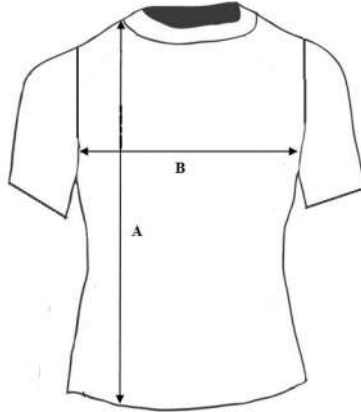

SIZING CHART COMPETITION 108

SIZE	A. LENGTH	B. WIDTH
S	106	73
M	112	75
L	118	77
XL	124	79
2XL	130	81

SIZING CHART COMPETITION 127

SIZE	A. LENGTH	B. WIDTH	C. SLEEVE
S	83	62	26
M	88	64	28
L	93	66	30
XL	98	68	32
2XL	103	70	34

SIZING CHART POLO SHIRT 132

SIZE	A. LENGTH	B. WIDTH	C. SLEEVE
S	103	69	35
M	108	71	37
L	113	73	39
XL	118	75	41
2XL	123	77	43

SIZING CHART RASHGUARD LONG 135

SIZE	A. LENGTH	B. WIDTH
S	65	91
M	67	95
L	69	99
XL	71	103
2XL	73	107

SIZING CHART RASHGUARD SHORT 100

SIZE	A. LENGTH	B. WIDTH
S	55,89	46,48
M	58,19	48,98
L	60,49	51,48
XL	62,79	53,98
2XL	65,09	56,48
3XL	67,39	58,98

SIZING CHART BASKETBALL WOMANS 172

SIZE	A. LENGTH	B. WIDTH
XS	63	84
S	65	88
M	67	92
L	69	96
XL	71	100

SIZING CHART WOMANS SPORTS TOP 138

SIZE	A. LENGTH	B. WIDTH
XS	70	112
S	72	118
M	73	124
L	74,5	130
XL	77	136

SIZING CHART WINDBREAKER 139

SIZE	A. LENGTH	B. WIDTH	C. SLEEVE
S	70	112	61
M	72	118	61,5
L	73	124	62
XL	74,5	130	62,5
XXL	77	136	63