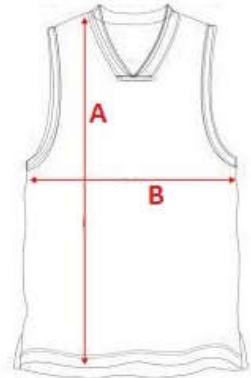

SIZING CHART COMPETITION 108

SIZE	A. LENGTH	B. WIDTH
S	106	73
M	112	75
L	118	77
XL	124	79
2XL	130	81

SIZING CHART COMPETITION 127

SIZE	A. LENGTH	B. WIDTH	C. SLEEVE
S	83	62	26
M	88	64	28
L	93	66	30
XL	98	68	32
2XL	103	70	34

SIZING CHART POLO SHIRT 132

SIZE	A. LENGTH	B. WIDTH	C. SLEEVE
S	103	69	35
M	108	71	37
L	113	73	39
XL	118	75	41
2XL	123	77	43

SIZING CHART RASHGUARD LONG 135

SIZE	A. LENGTH	B. WIDTH
S	65	91
M	67	95
L	69	99
XL	71	103
2XL	73	107

SIZING CHART RASHGUARD SHORT 100

SIZE	A. LENGTH	B. WIDTH
S	55,89	46,48
M	58,19	48,98
L	60,49	51,48
XL	62,79	53,98
2XL	65,09	56,48
3XL	67,39	58,98

SIZING CHART BASKETBALL WOMANS 172

SIZE	A. LENGTH	B. WIDTH
XS	63	84
S	65	88
M	67	92
L	69	96
XL	71	100

SIZING CHART WOMANS SPORTS TOP 138

SIZE	A. LENGTH	B. WIDTH
XS	70	112
S	72	118
M	73	124
L	74,5	130
XL	77	136

SIZING CHART WINDBREAKER 139

SIZE	A. LENGTH	B. WIDTH	C. SLEEVE
S	70	112	61
M	72	118	61,5
L	73	124	62
XL	74,5	130	62,5
XXL	77	136	63